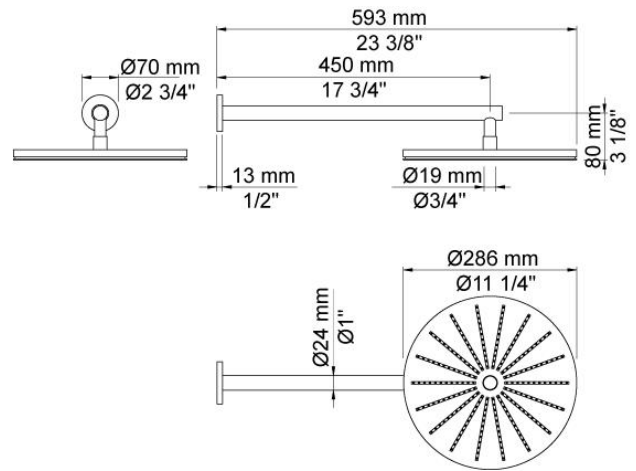

--

Fecha:
Cliente:
Proyecto:

060

Cabezal de ducha circular a pared.

Flujo

	Bar:	1,0	2,0	3,0	4,0	5,0
060	(l/min)	12,7	18,0	22,0	25,4	28,4

**Disponible en colores**

02 Gris	25 Rosa
04 Azul claro	27 Negro mate
05 Naranja	28 Blanco mate
06 Verde claro	60 Negro
08 Amarillo	61 Negro cepillado
09 Gris oscuro	62 Negro profundo
12 Mocca	63 Cobre
14 Rojo brillante	64 Cobre cepillado
15 Azul oscuro	65 Oro
17 Negro gloss	70 Oro cepillado
18 Blanco	Acero inoxidable cepillado
19 Latón natural	Color 68, Plata
20 Cromo cepillado	Cromo
21 Rojo carmin	