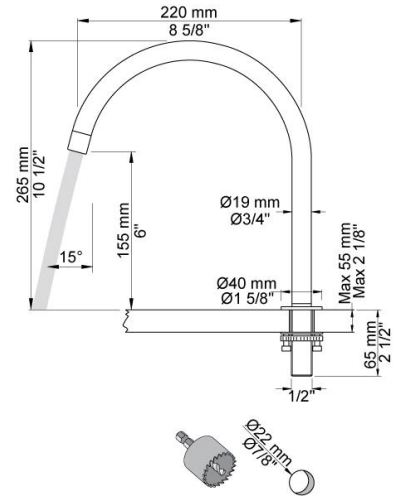

--

Fecha:
Cliente:
Proyecto:

090H

Caño giratorio.
 Altura de 265 mm.
 Orificio caño: 22 mm.

500

Mezclador monomando 1/4" sobre encimera.