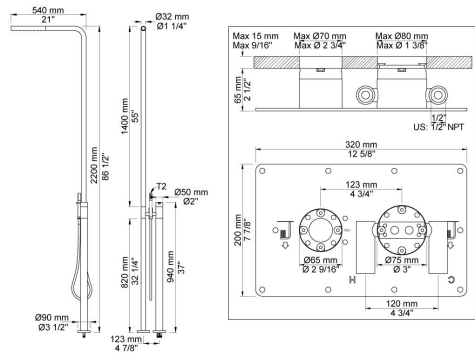

--

Fecha:
Cliente:
Proyecto:

FS3

Mezclador autoportante para ducha con ducha de mano.
 FS3UP = Cuerpo empotrado.
 FS3AP = Parte externa mezclador con ducha de mano.

Si se instala al aire libre, debe retirarse el FS3 cuando la temperatura cae por debajo del punto de congelación del agua, los 0 °C/32 °F.
 Almacenar en un lugar seco y libre de heladas.
 Si el grosor del pavimento es superior a 15 mm se utilizarán extensiones que deberán solicitarse en el momento del pedido.

Flujo

	Bar:	1,0	2,0	3,0	4,0	5,0
FS3	(l/min)	7,5	10,6	13,0	15,0	16,8
FS3 ¹⁾	(l/min)	5,2	7,3	9,0	9,0	9,0

¹⁾ T2

Disponible en colores

02 Gris	25 Rosa
04 Azul claro	27 Negro mate
05 Naranja	28 Blanco mate
06 Verde claro	60 Negro
08 Amarillo	61 Negro cepillado
09 Gris oscuro	62 Negro profundo
12 Mocca	63 Cobre
14 Rojo brillante	64 Cobre cepillado
15 Azul oscuro	65 Oro
17 Negro gloss	70 Oro cepillado
18 Blanco	Acero inoxidable cepillado
19 Latón natural	Color 68, Plata
20 Cromo cepillado	Cromo
21 Rojo carmin	