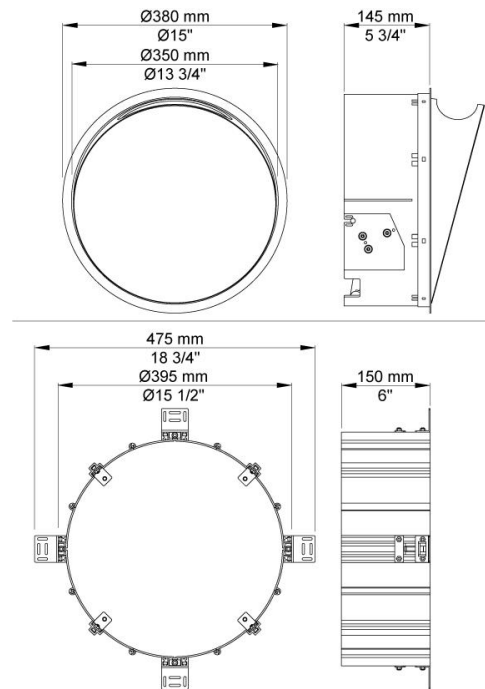

--

Fecha:
Cliente:
Proyecto:

RS1

Contenedor para empotrar.

Profundidad cuerpo empotrado: 150 mm.

Diámetro incluyendo la arandela: 380 mm.

Capacidad de 2,5 Litros.

Bolsas para RS1 39 cm x 28 cm.

Material de la arandela: cromado brillante, latón natural, cromo satinado, acero inoxidable o 15 colores esmaltados diferentes.

Material del contenedor: PC/ABS lacado.

**Disponible en colores**

02 Gris	25 Rosa
04 Azul claro	27 Negro mate
05 Naranja	28 Blanco mate
06 Verde claro	60 Negro
08 Amarillo	61 Negro cepillado
09 Gris oscuro	62 Negro profundo
12 Mocca	63 Cobre
14 Rojo brillante	64 Cobre cepillado
15 Azul oscuro	65 Oro
17 Negro gloss	70 Oro cepillado
18 Blanco	Acero inoxidable cepillado
19 Latón natural	Color 68, Plata
20 Cromo cepillado	Cromo
21 Rojo carmin	