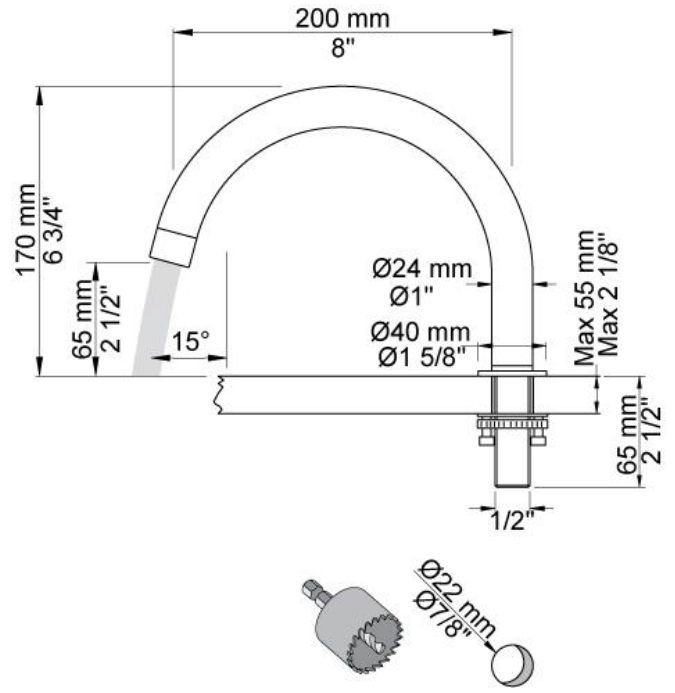

--

Fecha:
Cliente:
Proyecto:

PSB Singapore

**SC7**

Mezclador monomando 2500 con caño giratorio 090E.

**Flujo**

	<b>Bar:</b>	<b>1,0</b>	<b>2,0</b>	<b>3,0</b>	<b>4,0</b>	<b>5,0</b>
SC7	(l/min)	10,4	14,7	18,0	20,8	23,2

**090E**  
 Caño giratorio.  
 Altura de 170 mm.  
 Orificio caño: 22 mm.

**2500**  
 Mezclador monomando sobre encimera para caudal alto.