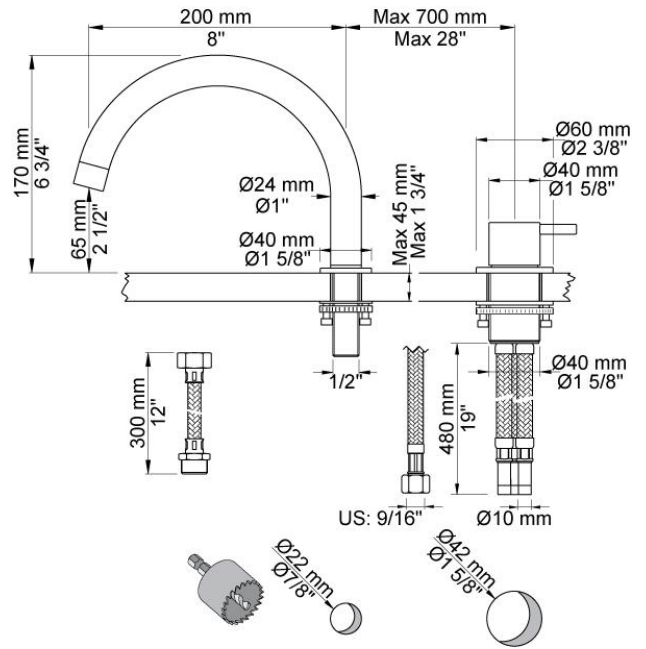

--

Fecha:
Cliente:
Proyecto:

PSB Singapore

**SC7**

Mezclador monomando 2500 con caño giratorio 090E.

**Flujo**

	<b>Bar:</b>	<b>1,0</b>	<b>2,0</b>	<b>3,0</b>	<b>4,0</b>	<b>5,0</b>
SC7	(l/min)	10,4	14,7	18,0	20,8	23,2

**090E**  
 Caño giratorio.  
 Altura de 170 mm.  
 Orificio caño: 22 mm.

**2500**  
 Mezclador monomando sobre encimera para caudal alto.