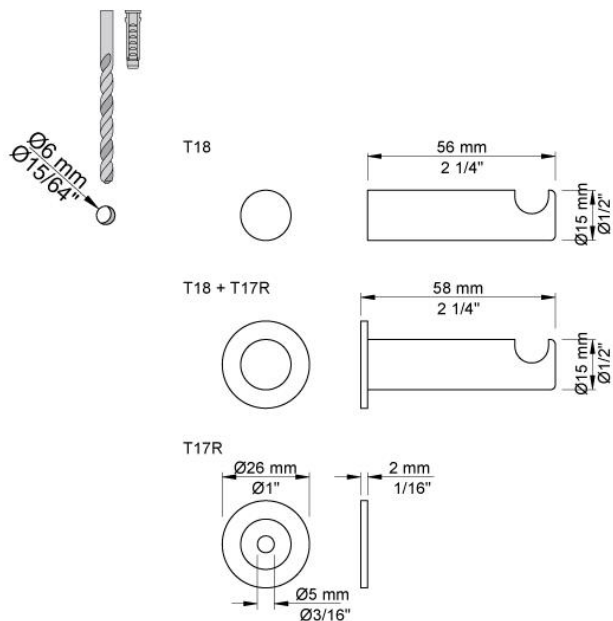

--

Fecha:
Cliente:
Proyecto:

T18

Percha de 56 mm (juego de 4 unidades).

Disponibile en colores

02 Gris	25 Rosa
04 Azul claro	27 Negro mate
05 Naranja	28 Blanco mate
06 Verde claro	60 Negro
08 Amarillo	61 Negro cepillado
09 Gris oscuro	62 Negro profundo
12 Mocca	63 Cobre
14 Rojo brillante	64 Cobre cepillado
15 Azul oscuro	65 Oro
17 Negro gloss	70 Oro cepillado
18 Blanco	Acero inoxidable cepillado
19 Latón natural	Color 68, Plata
20 Cromo cepillado	Cromo
21 Rojo carmin	