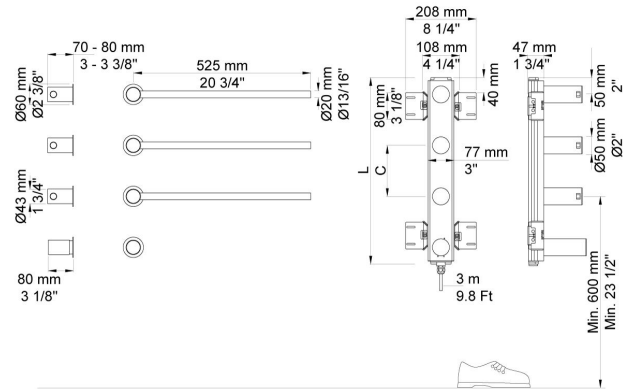

--

Fecha:
Cliente:
Proyecto:

T39EL

Toallero radiador - eléctrico.
 Toallero-radiador personalizable.
 sistema modular de barras para instalar acorde al requerimiento del proyecto. Dispone de una altura mínima de 500 mm y una máxima de 2100 mm.
 Distancia entre barras entre 100 y 300 mm. Completamente adaptable a la que el proyecto necesite.
 Con control variable de temperatura entre 20°-50°C.
 Con temporizador en qué el toallero da calor al máximo nivel (50°C) durante 2 horas y después se apaga.
 Consumo de corriente: 10W/barra.
 Incluye un cable de 3 metros H05VV-F (para el cuerpo empotrado).
 Tiene que ser instalado por un técnico autorizado.